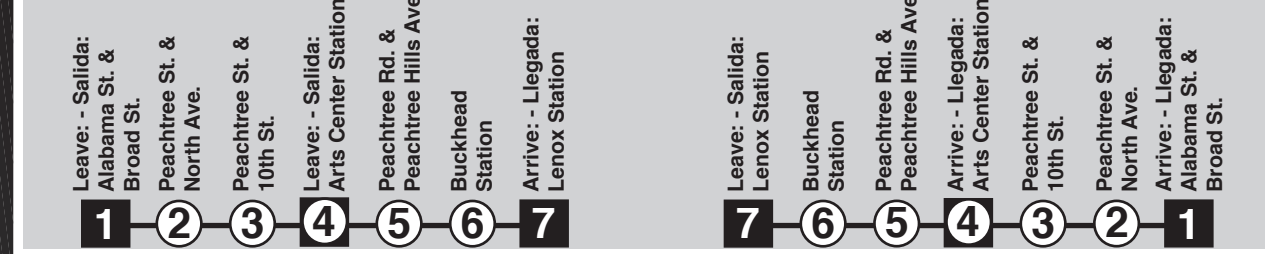

Effective Date: **4/15/2017**

Rail Stations Served:
Arts Center Station
Buckhead Station
Five Points Station
Lenox Station
Peachtree Center Station

En Español
marta
www.itsmarta.com

110 MONDAY THRU FRIDAY - DE LUNES A VIERNES

Times given for each bus trip from beginning to end of route. Read down for times at specific locations.
Horarios para cada viaje de autobús desde el principio hasta el fin del trayecto. Lea los horarios para localidades específicas de arriba hacia abajo.

Buses Operate Every 15 Minutes between Arts Center and Lenox and Every 30 Minutes between Five Points and Arts Center.
Los Autobuses Funcionan cada 15 Minutos entre las estaciones de Arts Center y Lenox y cada 30 Minutos entre las estaciones de Five Points y Arts Center.